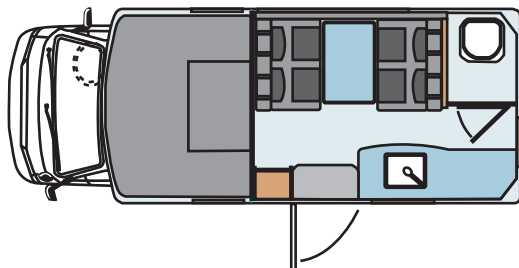

※フロントシートにより乗車定員が異なります。

○ 標準 △ : オプション

◎主要諸元表(マツダボンゴトラック)

	ガソリン	ディーゼル
車両型式	ABF-SK82T(2WD) ABF-SK82L(4WD)	ADF-SKF2T(2WD) ADF-SKF2L(4WD)
エンジン型式	F8型	RF型
排気量	1789 cc	1998 cc
駆動方式	2WD(FR)・4WD	
パワー	95 ps / 5250rpm	86 ps / 3500rpm
トルク	13.8kgm / 2500rpm	11.82kgm / 2000rpm
最小回転半径	2WD → 4.3m	4WD → 5.1m
タイヤサイズ	F : 165R14 R : 145R12	
オルタネーター	70A	80A
燃料タンク	58L	
ホイールベース	2220mm	
シフト	CAT	
バッテリー	75D 23L	95D 31L
全長 (mm)	4600	
全幅 (mm)	1950	
全高 (mm)	2700 (4WD 2750)	

◎主要標準装備表

FRP高断熱ボディ	○
網戸付きウインドウ/ドア	○
サブバッテリー	○
走行充電システム	○
ファン付ルーフベント	○
ガスコンロ (カセットコンロ)	○
清/排水タンク (リットル)	20/20
AC外部入力コンセント	○
室内カーテン	○
床クッションフロア	○
40リットル冷蔵庫 (12V)	○
リアCCDカメラ	○
集中スイッチパネル	○
サイドバゲッジドア2ヶ所	○
補助ベッドマット	○
シンクシャワーヘッド	○
ガラス2重ウインドウ	○
マーカーランプ4ヶ所	○

大人2人分の就寝スペースのあるバンクベット(1800x1420x650mm)

ギャレー上の収納

トイレマルチルームにはポータブルトイレを置くなど使い方はいろいろ

大きめのギャレーはとても使いやすい

おすすめオプション

標準ファン

MAXファン

FFヒーター